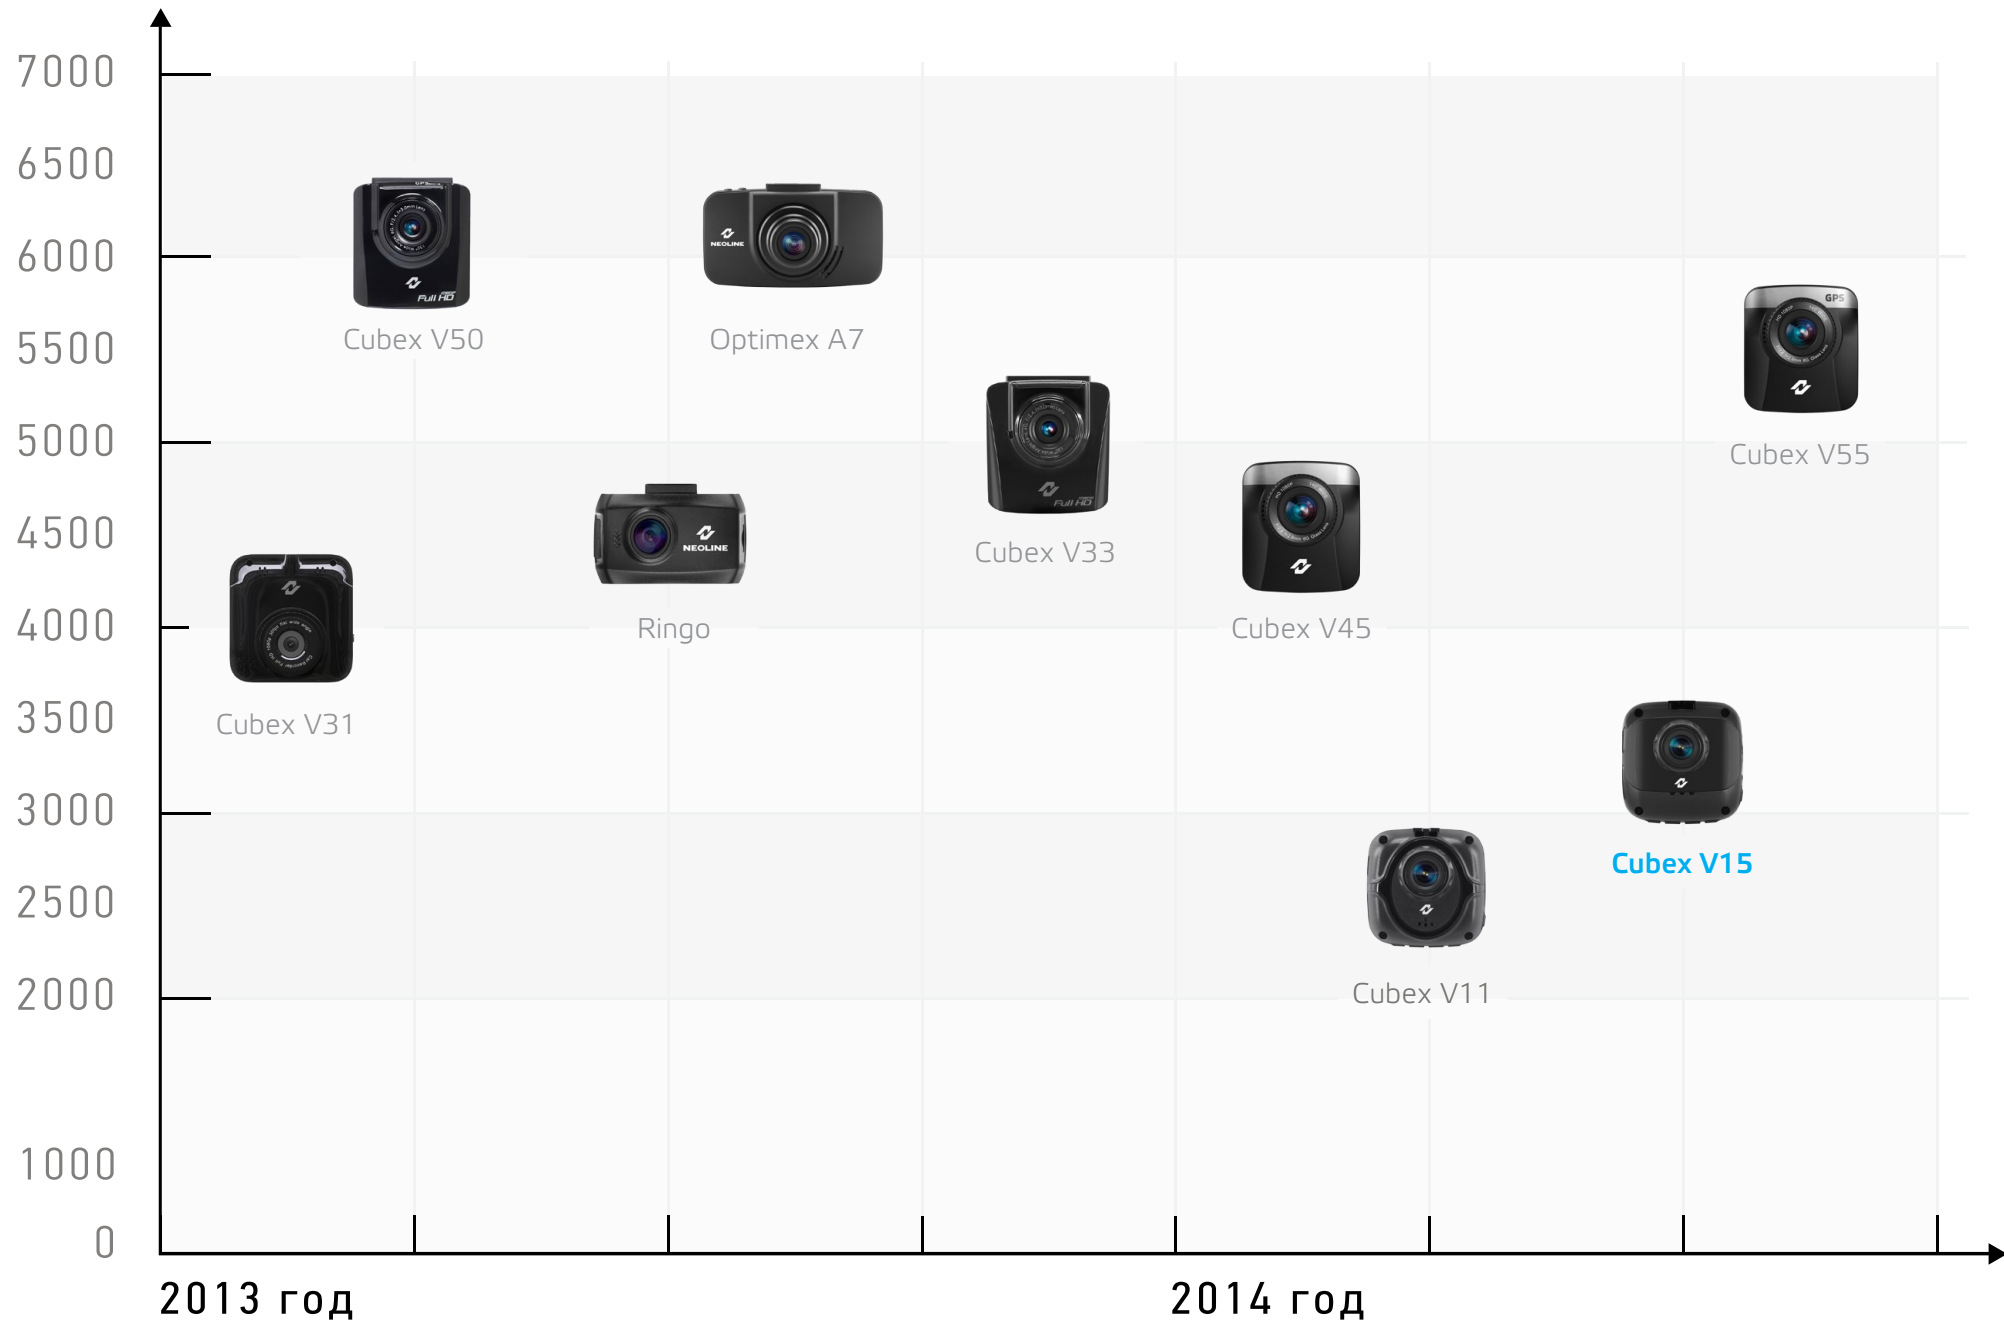

Видеорегистраторы Neoline

ЦЕНА РУБ.